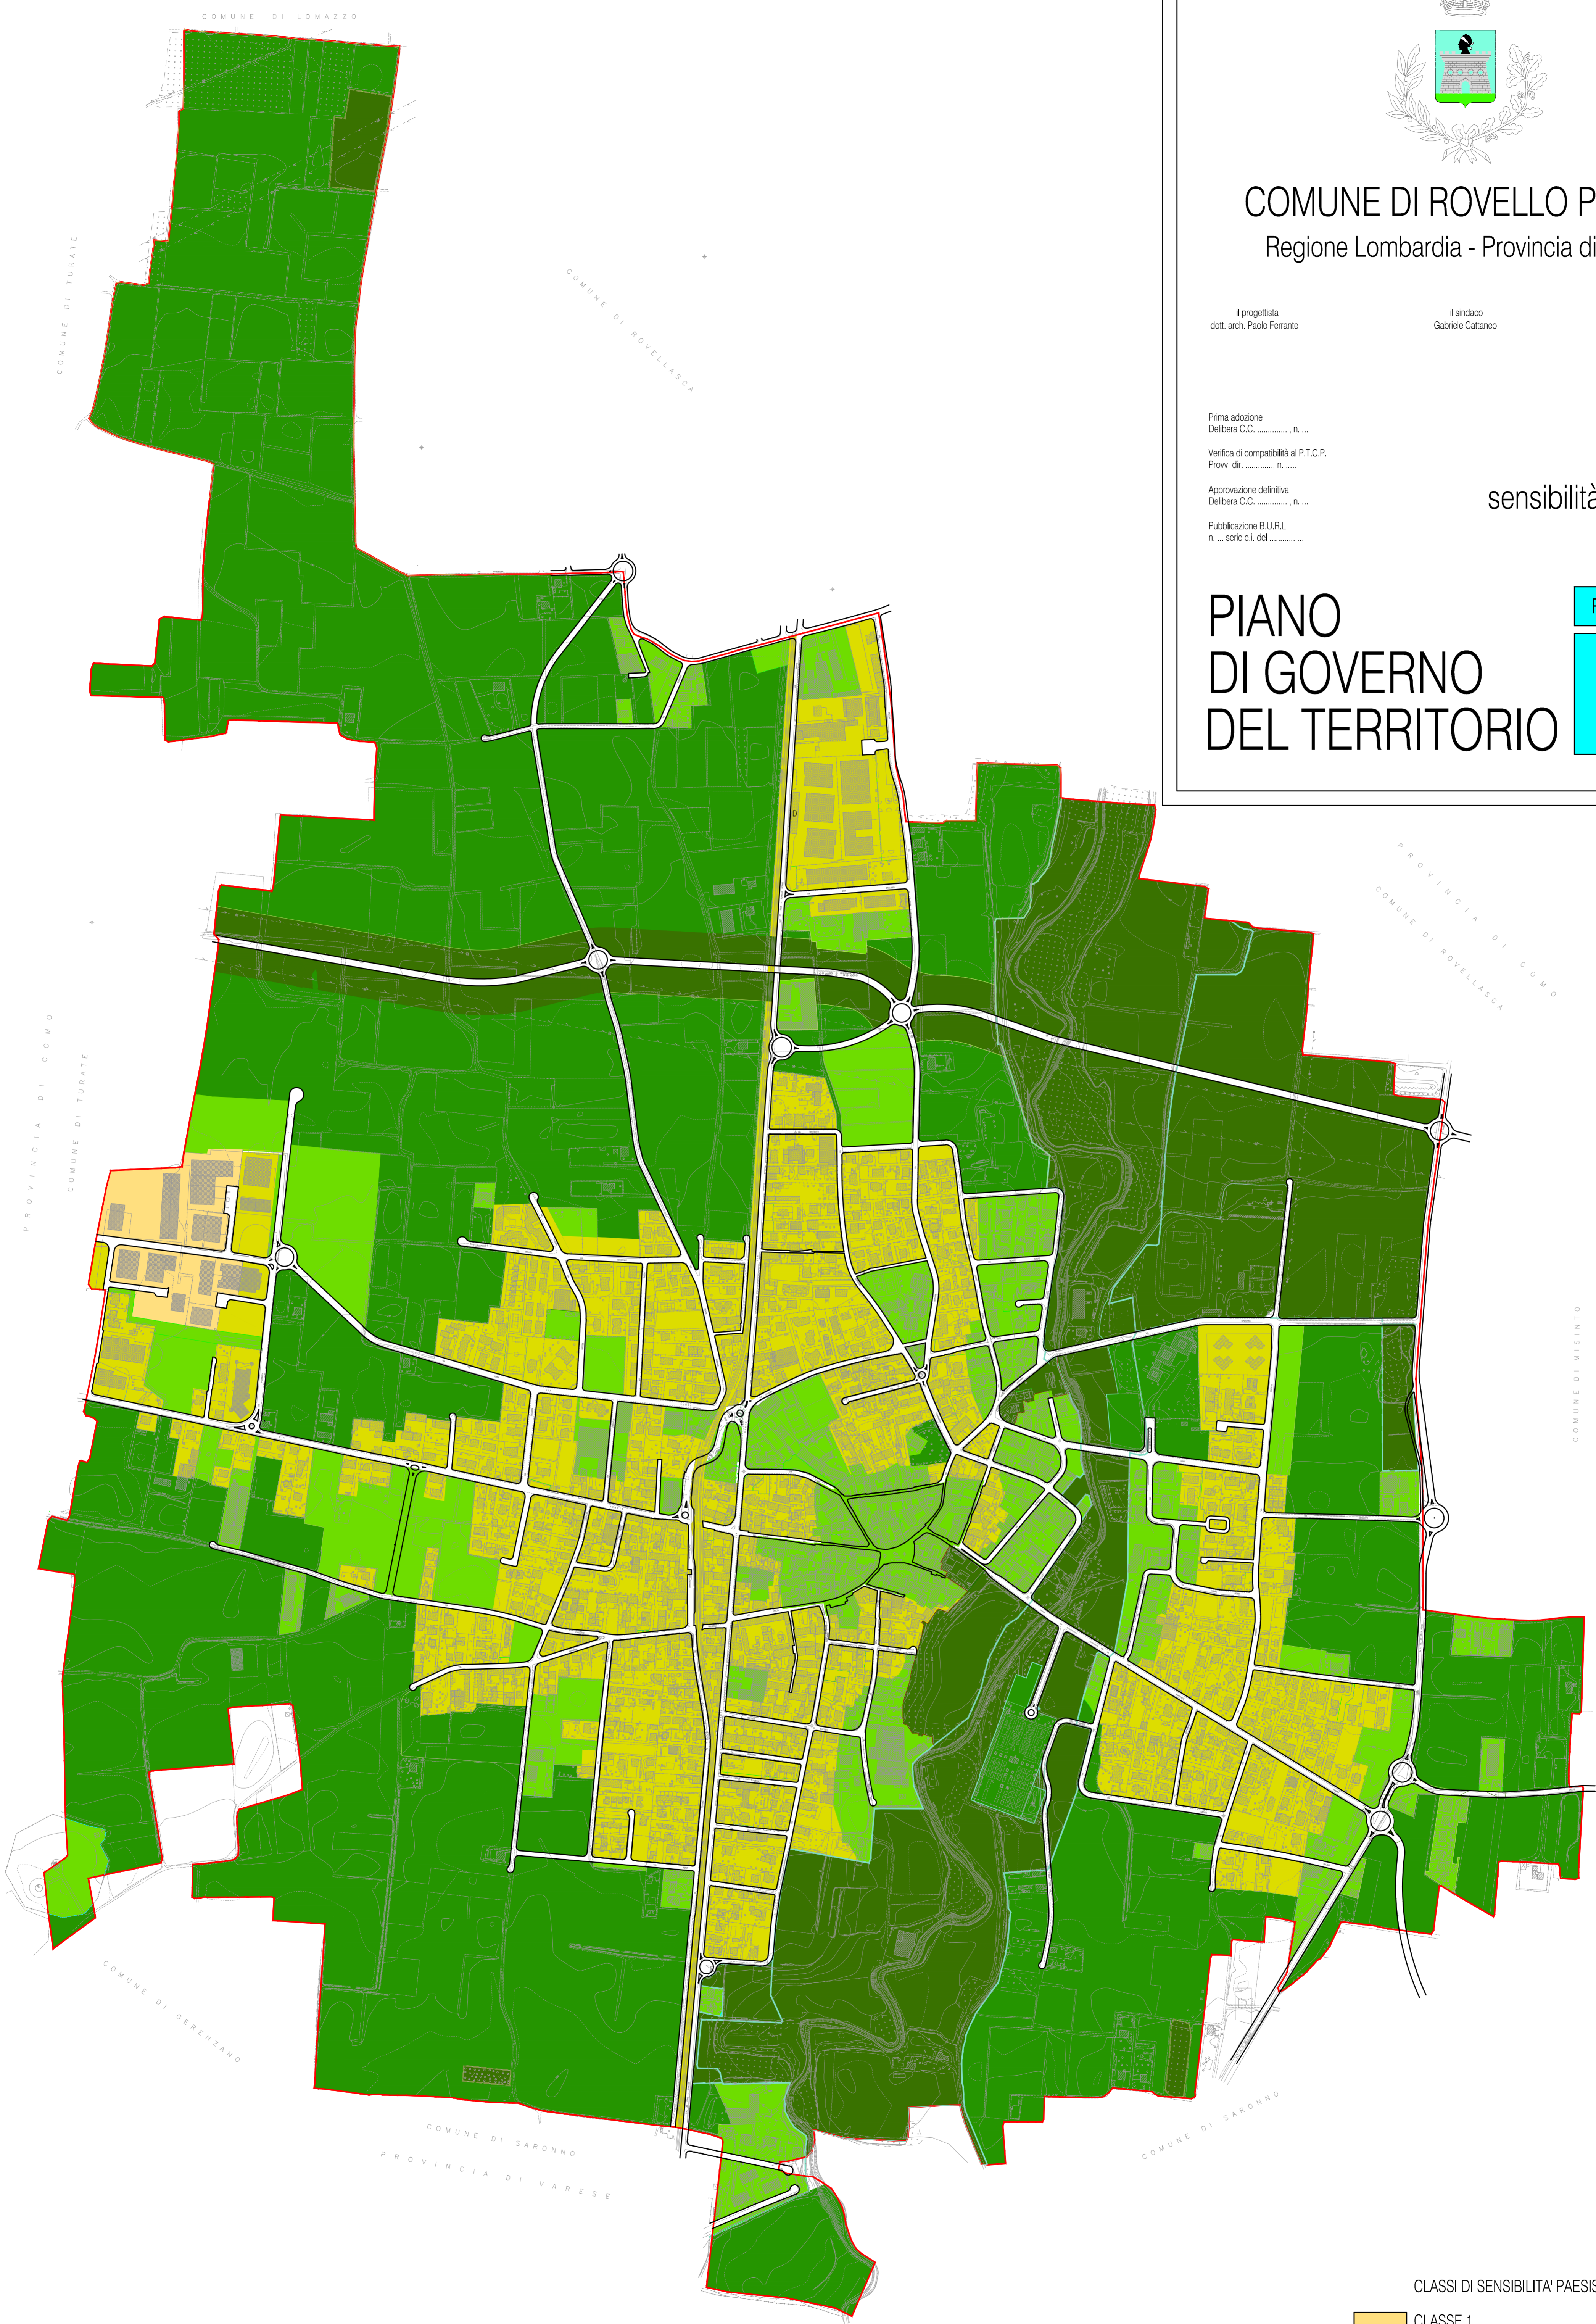

COMUNE DI ROVELLO PORRO

Regione Lombardia - Provincia di Como

il progettista
dott. arch. Paolo Ferrante

il sindaco
Gabriele Cattaneo

Prima adozione
Delibera C.C. .... n. ...

Carta della
sensibilità paesistica
1:5000

PIANO DI GOVERNO DEL TERRITORIO

Piano delle Regole

17

CLASSI DI SENSIBILITA' PAESISTICA

- CLASSE 1
- CLASSE 2
- CLASSE 3
- CLASSE 4
- CLASSE 5